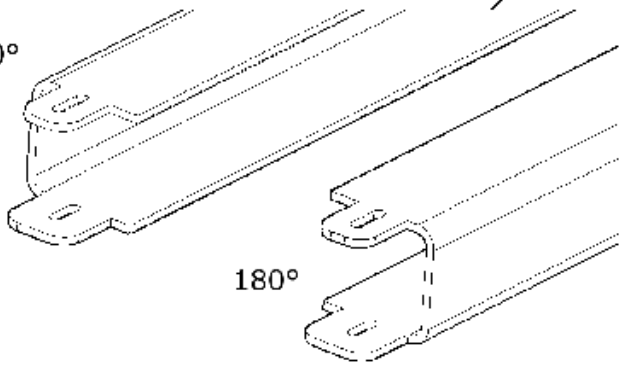

1

2.

1.

0°

180°

3

4

5

7

9

Montážny návod noha lav.

L071x brožúra

Z1580000233