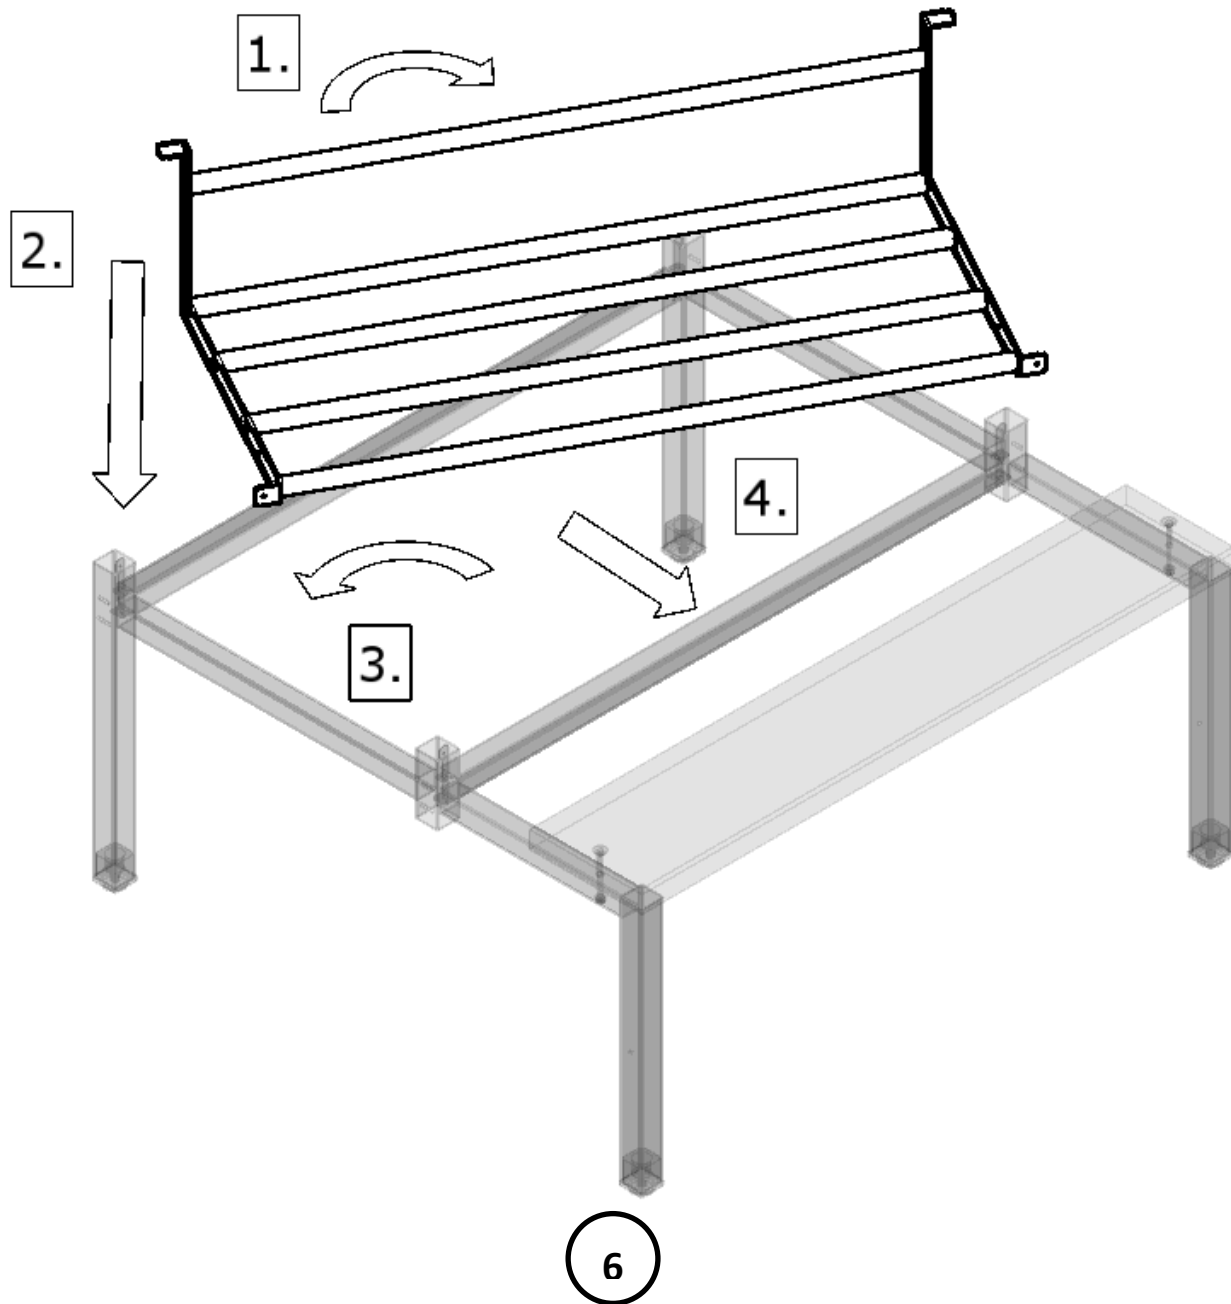

1

2.

1.

0°

180°

3

4

5

7

9

Montážny návod noha lav.

L071x brožúra

Z1580000233